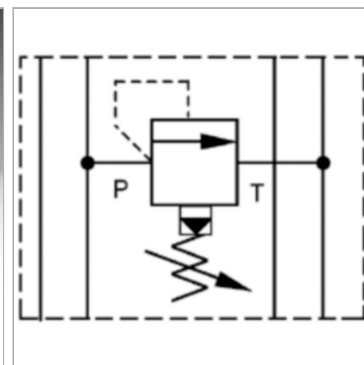

Характеристики

Исполнение	Клапан блочного монтажа непрямого действия
Рабочее давление	макс. 350 бар
Объемный поток	макс. 80 л/мин
Соединение	ISO/Cetop 03 size 6

Информация о продукте

действует в канале	A + B	Диапазон регулировки давления макс.	70 bar
Domeniu de reglare presiune min.	7 bar	Высота пластины	49 mm

Указания

Эти клапаны должны быть отрегулированы по прецедентным случаям

Описание

Клапан блочного монтажа для установки при многослойном вертикальном сопряжении с клапанами ISO/Cetop 03 NG6

Указание по заказу