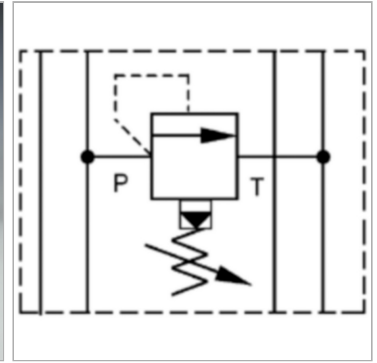

Характеристики

Исполнение	Клапан блочного монтажа непрямого действия
Рабочее давление	макс. 315 бар
Объемный поток	макс. 140 л/мин
Соединение	ISO/Cetop 05 size 10

Информация о продукте

действует в канале	A
Domeniu de reglare presiune min.	5 bar

Диапазон регулировки давления макс.	315 bar
Высота пластины	50 mm

Указания

Эти клапаны должны быть отрегулированы по прецедентным случаям

Описание

Клапан блочного монтажа для установки при многослойном вертикальном сопряжении с клапанами ISO/Cetop 05 NG10