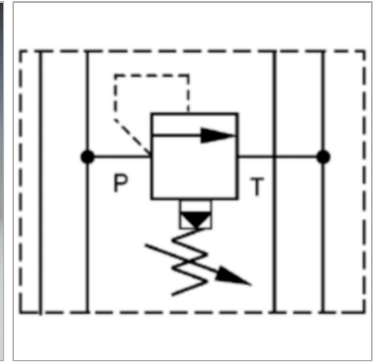

Характеристики

Исполнение	Клапан блочного монтажа непрямого действия
Рабочее давление	макс. 315 бар
Объемный поток	макс. 140 л/мин
Соединение	ISO/Cetop 05 size 10

Информация о продукте

действует в канале	A
Domeniu de reglare presiune min.	7 bar

Диапазон регулировки давления макс.	70 bar
Высота пластины	50 mm

Указания

Эти клапаны должны быть отрегулированы по прецедентным случаям

Описание

Клапан блочного монтажа для установки при многослойном вертикальном сопряжении с клапанами ISO/Cetop 05 NG10