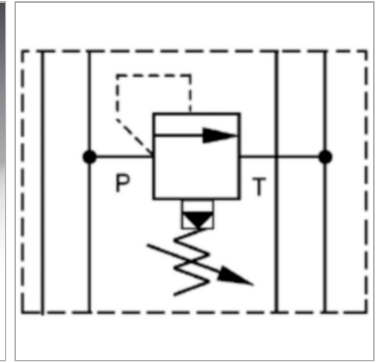

Характеристики

Исполнение	Клапан блочного монтажа непрямого действия
Рабочее давление	макс. 350 бар
Объемный поток	макс. 80 л/мин
Соединение	ISO/Cetop 03 size 6

Информация о продукте

действует в канале	A
Domeniu de reglare presiune min.	7 bar

Диапазон регулировки давления макс.	350 bar
Высота пластины	40 mm

Указания

Эти клапаны должны быть отрегулированы по прецедентным случаям

Описание

Клапан блочного монтажа для установки при многослойном вертикальном сопряжении с клапанами ISO/Cetop 03 NG6