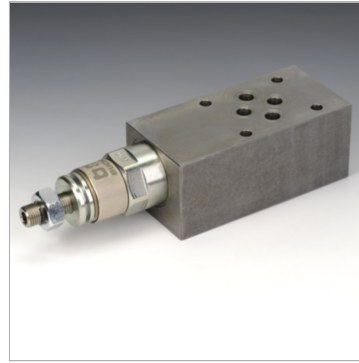

Характеристики

Исполнение	Клапан блочного монтажа непрямого действия
Рабочее давление	макс. 350 бар
Объемный поток	макс. 80 л/мин
Соединение	ISO/Cetop 03 size 6

Информация о продукте

действует в канале	A
Domeniu de reglare presiune min.	7 bar

Диапазон регулировки давления макс.	350 bar
Высота пластины	40 mm

Указания

Эти клапаны должны быть отрегулированы по прецедентным случаям

Описание

Клапан блочного монтажа для установки при многослойном вертикальном сопряжении с клапанами ISO/Cetop 03 NG6