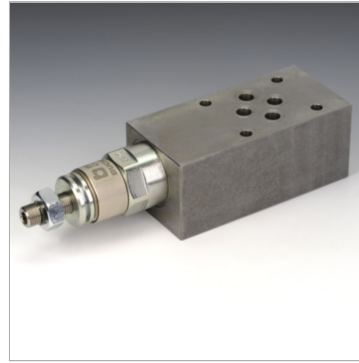

### Характеристики

<b>Исполнение</b>	Клапан блочного монтажа непрямого действия
<b>Рабочее давление</b>	макс. 350 бар
<b>Объемный поток</b>	макс. 80 л/мин
<b>Соединение</b>	ISO/Cetop 03 size 6

### Информация о продукте

<b>действует в канале</b>	A
<b>Domeniu de reglare presiune min.</b>	7 bar

<b>Диапазон регулировки давления макс.</b>	70 bar
<b>Высота пластины</b>	40 mm

### Описание

Клапан блочного монтажа для установки при многослойном вертикальном сопряжении с клапанами ISO/Cetop 03 NG6