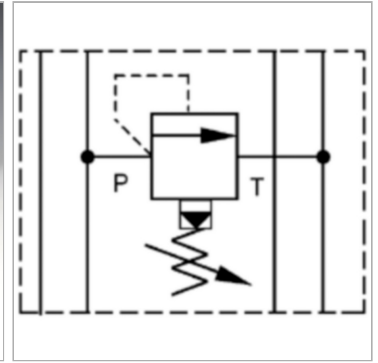

### Характеристики

<b>Исполнение</b>	Клапан блочного монтажа непрямого действия
<b>Рабочее давление</b>	макс. 350 бар
<b>Объемный поток</b>	макс. 80 л/мин
<b>Соединение</b>	ISO/Cetop 03 size 6

### Информация о продукте

<b>действует в канале</b>	A
<b>Domeniu de reglare presiune min.</b>	7 bar

<b>Диапазон регулировки давления макс.</b>	70 bar
<b>Высота пластины</b>	40 mm

### Описание

Клапан блочного монтажа для установки при многослойном вертикальном сопряжении с клапанами ISO/Cetop 03 NG6