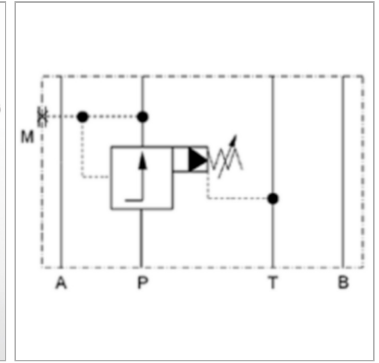

Характеристики

Исполнение	Клапан блочного монтажа
Рабочее давление	макс. 315 бар
Объемный поток	макс. 120 л/мин
Соединение	ISO/Cetop 05 size 10

Информация о продукте

действует в канале	P
Domeniu de reglare presiune min.	7 bar
Диапазон регулировки давления макс.	315 bar

Диапазон регулировки давления макс.	315 bar
Высота пластины	50 mm
Исполнение	с предварительной настройкой

Указания

Эти клапаны должны быть отрегулированы по прецедентным случаям

Описание

Клапан блочного монтажа для установки при многослойном вертикальном сопряжении с клапанами ISO/Cetop 05 NG10