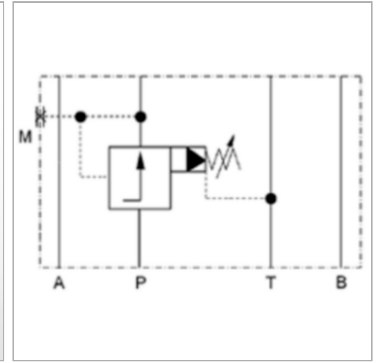

Характеристики

Исполнение	Клапан блочного монтажа
Рабочее давление	макс. 315 бар
Объемный поток	макс. 120 л/мин
Соединение	ISO/Cetop 05 size 10

Информация о продукте

действует в канале	P
Domeniu de reglare presiune min.	7 bar
Диапазон регулировки давления макс.	70 bar

Диапазон регулировки давления макс.	70 bar
Высота пластины	50 mm
Исполнение	с предварительной настройкой

Указания

Эти клапаны должны быть отрегулированы по прецедентным случаям

Описание

Клапан блочного монтажа для установки при многослойном вертикальном сопряжении с клапанами ISO/Cetop 05 NG10