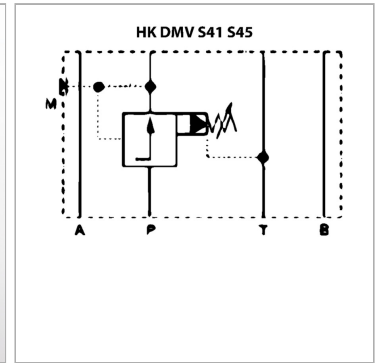

Характеристики

Исполнение	Клапан блочного монтажа
Рабочее давление	макс. 350 бар
Объемный поток	макс. 80 л/мин
Соединение	ISO/Cetop 03 size 6

Информация о продукте

действует в канале	P
Domeniu de reglare presiune min.	7 bar
Диапазон регулировки давления макс.	350 bar

Диапазон регулировки давления макс.	350 bar
Высота пластины	40 mm
Исполнение	с предварительной настройкой

Указания

Эти клапаны должны быть отрегулированы по прецедентным случаям

Описание

Клапан блочного монтажа для установки при многослойном вертикальном сопряжении с клапанами ISO/Cetop 03 NG6