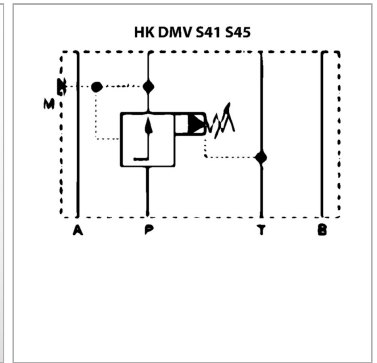

Характеристики

Исполнение	Клапан блочного монтажа
Рабочее давление	макс. 350 бар
Объемный поток	макс. 80 л/мин
Соединение	ISO/Cetop 03 size 6

Информация о продукте

действует в канале	P
Domeniu de reglare presiune min.	7 bar
Диапазон регулировки давления макс.	70 bar

Диапазон регулировки давления макс.	70 bar
Высота пластины	40 mm
Исполнение	с предварительной настройкой

Указания

Эти клапаны должны быть отрегулированы по прецедентным случаям

Описание

Клапан блочного монтажа для установки при многослойном вертикальном сопряжении с клапанами ISO/Cetop 03 NG6