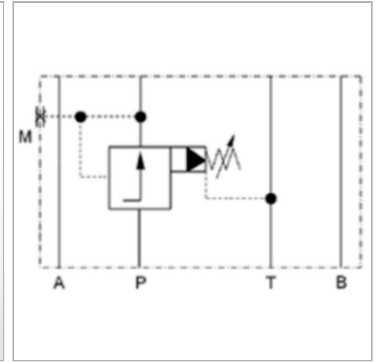

Характеристики

Исполнение	Клапан блочного монтажа
Рабочее давление	макс. 315 бар
Объемный поток	макс. 120 л/мин
Соединение	ISO/Cetop 05 size 10

Информация о продукте

действует в канале	B
Domeniu de reglare presiune min.	7 bar
Диапазон регулировки давления макс.	315 bar

Диапазон регулировки давления макс.	315 bar
Высота пластины	50 mm
Исполнение	с предварительной настройкой, с обратным клапаном

Указания

Эти клапаны должны быть отрегулированы по прецедентным случаям

Описание

Клапан блочного монтажа для установки при многослойном вертикальном сопряжении с клапанами ISO/Cetop 05 NG10

Указание по заказу

Другие клапаны блочного монтажа по запросу