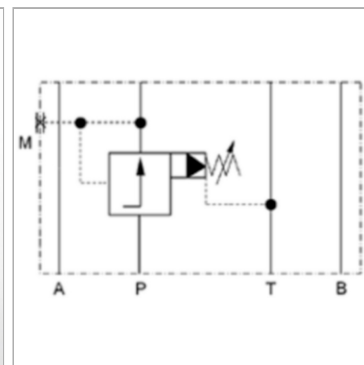

Характеристики

Исполнение	Клапан блочного монтажа
Рабочее давление	макс. 315 бар
Объемный поток	макс. 120 л/мин
Соединение	ISO/Cetop 05 size 10

Информация о продукте

действует в канале	B
Domeniu de reglare presiune min.	7 bar
Диапазон регулировки давления макс.	70 bar

Диапазон регулировки давления макс.	70 bar
Высота пластины	50 mm
Исполнение	с предварительной настройкой, с обратным клапаном

Указания

Эти клапаны должны быть отрегулированы по прецедентным случаям

Описание

Клапан блочного монтажа для установки при многослойном вертикальном сопряжении с клапанами ISO/Cetop 05 NG10

Указание по заказу

Другие клапаны блочного монтажа по запросу