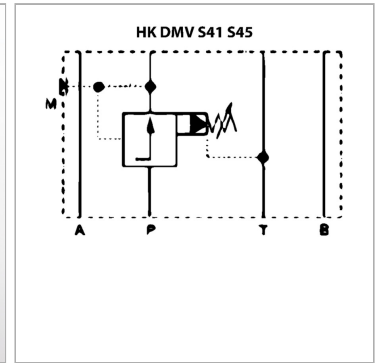

Характеристики

Исполнение	Клапан блочного монтажа
Рабочее давление	макс. 350 бар
Объемный поток	макс. 80 л/мин
Соединение	ISO/Cetop 03 size 6

Информация о продукте

действует в канале	B
Domeniu de reglare presiune min.	7 bar
Диапазон регулировки давления макс.	315 bar

Диапазон регулировки давления макс.	315 bar
Высота пластины	40 mm
Исполнение	с предварительной настройкой, с обратным клапаном

Указания

Эти клапаны должны быть отрегулированы по прецедентным случаям

Описание