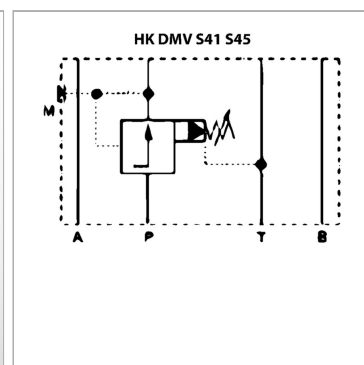

Характеристики

Исполнение	Клапан блочного монтажа
Рабочее давление	макс. 350 бар
Объемный поток	макс. 80 л/мин
Соединение	ISO/Cetop 03 size 6

Информация о продукте

действует в канале	B
Domeniu de reglare presiune min.	7 bar
Диапазон регулировки давления макс.	70 bar

Диапазон регулировки давления макс.	70 bar
Высота пластины	40 mm
Исполнение	с предварительной настройкой, с обратным клапаном

Указания

Эти клапаны должны быть отрегулированы по прецедентным случаям

Описание