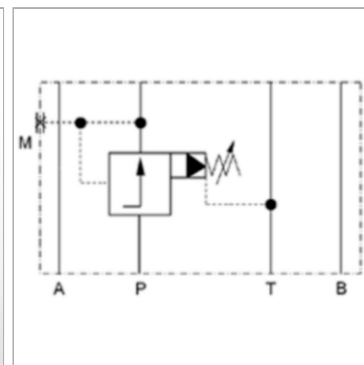

Характеристики

Исполнение	Клапан блочного монтажа
Рабочее давление	макс. 315 бар
Объемный поток	макс. 120 л/мин
Соединение	ISO/Cetop 05 size 10

Информация о продукте

действует в канале	A
Domeniu de reglare presiune min.	7 bar
Диапазон регулировки давления макс.	315 bar

Диапазон регулировки давления макс.	315 bar
Высота пластины	50 mm
Исполнение	с предварительной настройкой, с обратным клапаном

Указания

Эти клапаны должны быть отрегулированы по прецедентным случаям

Описание

Клапан блочного монтажа для установки при многослойном вертикальном сопряжении с клапанами ISO/Cetop 05 NG10

Указание по заказу

Другие клапаны блочного монтажа по запросу