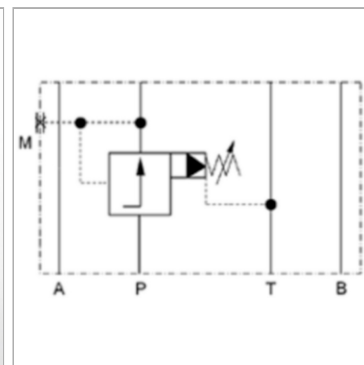

### Характеристики

<b>Исполнение</b>	Клапан блочного монтажа
<b>Рабочее давление</b>	макс. 315 бар
<b>Объемный поток</b>	макс. 120 л/мин
<b>Соединение</b>	ISO/Cetop 05 size 10

### Информация о продукте

<b>действует в канале</b>	A
<b>Domeniu de reglare presiune min.</b>	7 bar
<b>Диапазон регулировки давления макс.</b>	70 bar

<b>Диапазон регулировки давления макс.</b>	70 bar
<b>Высота пластины</b>	50 mm
<b>Исполнение</b>	с предварительной настройкой, с обратным клапаном

### Описание

Клапан блочного монтажа для установки при многослойном вертикальном сопряжении с клапанами ISO/Cetop 05 NG10