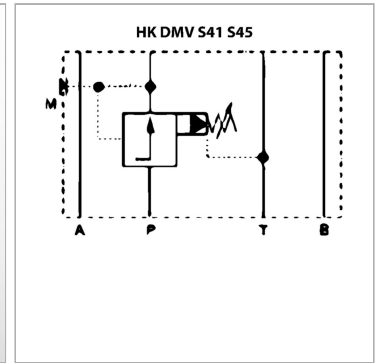

### Характеристики

<b>Исполнение</b>	Клапан блочного монтажа
<b>Рабочее давление</b>	макс. 350 бар
<b>Объемный поток</b>	макс. 80 л/мин
<b>Соединение</b>	ISO/Cetop 03 size 6

### Информация о продукте

<b>действует в канале</b>	A
<b>Domeniu de reglare presiune min.</b>	7 bar
<b>Диапазон регулировки давления макс.</b>	315 bar

<b>Диапазон регулировки давления макс.</b>	315 bar
<b>Высота пластины</b>	40 mm
<b>Исполнение</b>	с предварительной настройкой, с обратным клапаном