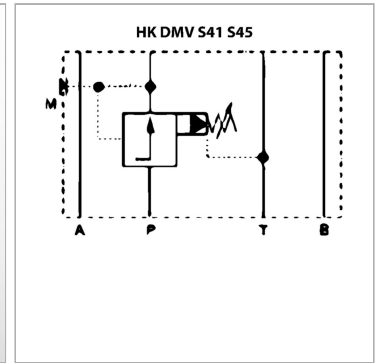

### Характеристики

<b>Исполнение</b>	Клапан блочного монтажа
<b>Рабочее давление</b>	макс. 350 бар
<b>Объемный поток</b>	макс. 80 л/мин
<b>Соединение</b>	ISO/Cetop 03 size 6

### Информация о продукте

<b>действует в канале</b>	A
<b>Domeniu de reglare presiune min.</b>	7 bar
<b>Диапазон регулировки давления макс.</b>	70 bar

**Диапазон регулировки давления макс.** 70 bar

**Высота пластины** 40 mm