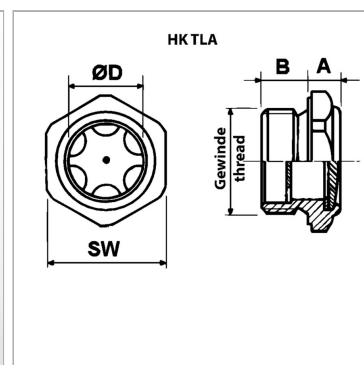

### Информация о продукте

Резьба	M 27 x 1,5
SW	32 mm
B	12 mm

B	12 mm
Ø D	21 mm
A	9 mm

SW = размер под ключ