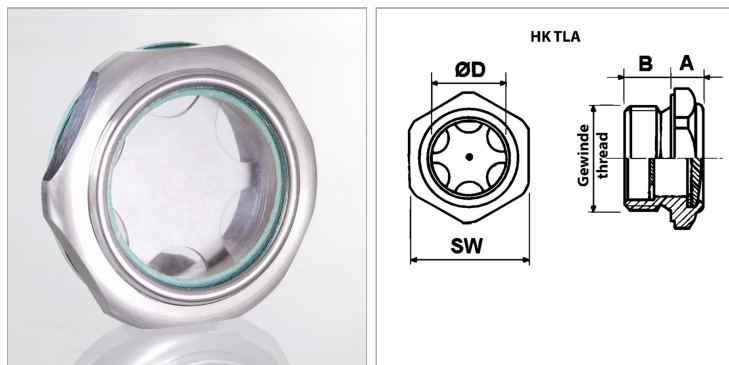

Характеристики

Исполнение	только для минерального масла
Температура макс.	100 °C
Материал	алюминий

Информация о продукте

Резьба	M 25 x 1,5
SW	32 mm
B	12 mm

B	12 mm
A	9 mm
Ø D	21 mm

SW = размер под ключ