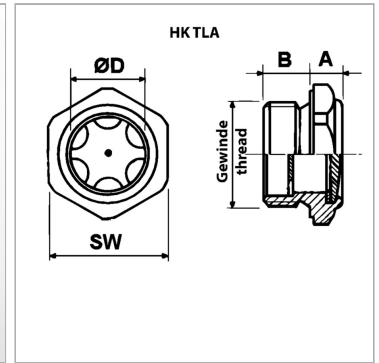

Характеристики

Исполнение	только для минерального масла
Температура макс.	100 °C
Материал	алюминий

Информация о продукте

Резьба	M 24 x 2
SW	30 mm
B	12 mm

B	12 mm
Ø D	16 mm
A	9 mm

SW = размер под ключ