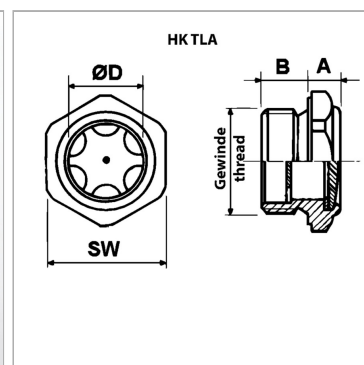

### Информация о продукте

<b>Резьба</b>	G 1.1/2"
<b>SW</b>	55 mm
<b>B</b>	15 mm

<b>B</b>	15 mm
<b>Ø D</b>	40 mm
<b>A</b>	10 mm

SW = размер под ключ