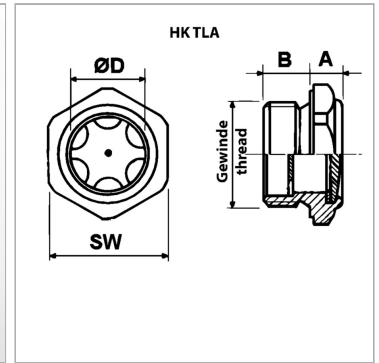

### Информация о продукте

<b>Резьба</b>	M 24 x 1,5
<b>SW</b>	30 mm
<b>B</b>	12 mm

<b>B</b>	12 mm
<b>A</b>	9 mm
<b>Ø D</b>	16 mm

SW = размер под ключ