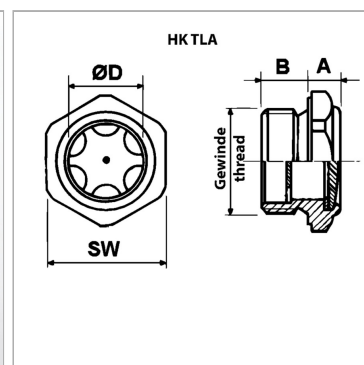

Характеристики

Исполнение	только для минерального масла
Температура макс.	100 °C
Материал	алюминий

Информация о продукте

Резьба	G 1.1/4"
SW	50 mm
B	15 mm

B	15 mm
A	10 mm
Ø D	37 mm

SW = размер под ключ