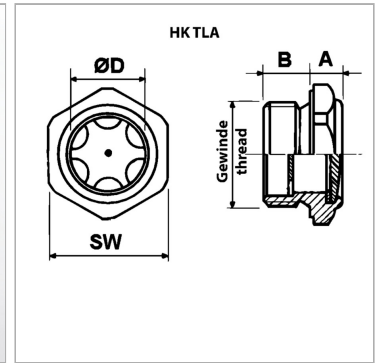

Характеристики

Исполнение	только для минерального масла
Температура макс.	100 °C
Материал	алюминий

Информация о продукте

Резьба	M 22 x 1,5
SW	27 mm
B	11 mm

B	11 mm
A	9 mm
Ø D	16 mm

SW = размер под ключ