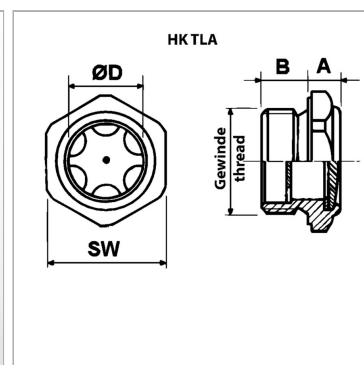

### Информация о продукте

<b>Резьба</b>	G 1"
<b>SW</b>	40 mm
<b>B</b>	15 mm

<b>B</b>	15 mm
<b>Ø D</b>	27 mm
<b>A</b>	10 mm

SW = размер под ключ