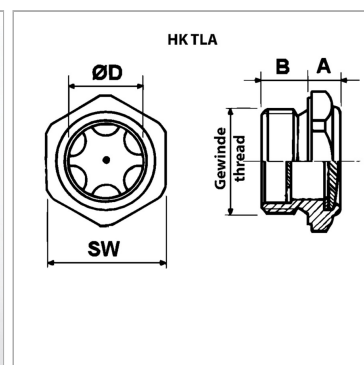

Характеристики

Исполнение	только для минерального масла
Температура макс.	100 °C
Материал	алюминий

Информация о продукте

Резьба	M 20 x 1,5
SW	24 mm
B	11 mm

B	11 mm
Ø D	16 mm
A	7 mm

SW = размер под ключ