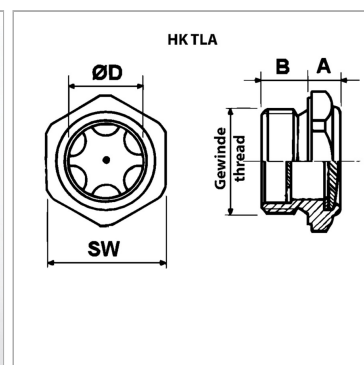

Характеристики

Исполнение	только для минерального масла
Температура макс.	100 °C
Материал	алюминий

Информация о продукте

Резьба	G 3/4"
SW	32 mm
B	12 mm

B	12 mm
A	9 mm
Ø D	21 mm

SW = размер под ключ