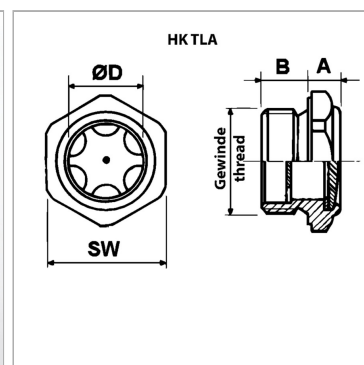

Характеристики

Исполнение	только для минерального масла
Температура макс.	100 °C
Материал	алюминий

Информация о продукте

Резьба	M 18 x 1,5
SW	22 mm
B	10 mm

B	10 mm
Ø D	13 mm
A	7 mm

SW = размер под ключ