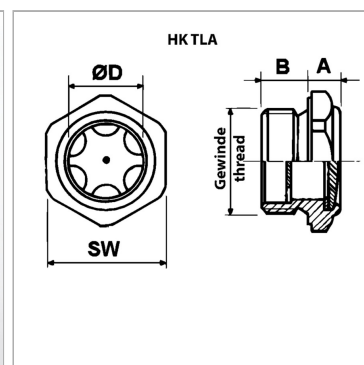

Характеристики

Исполнение	только для минерального масла
Температура макс.	100 °C
Материал	алюминий

Информация о продукте

Резьба	G 1/2"
SW	27 mm
B	11 mm

B	11 mm
Ø D	16 mm
A	9 mm

SW = размер под ключ