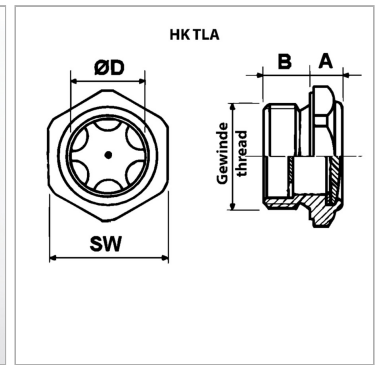

### Информация о продукте

**Резьба** M 16 x 1,5

**SW** 22 mm

**B** 10 mm

**B** 10 mm

**Ø D** 13 mm

**A** 7 mm

SW = размер под ключ