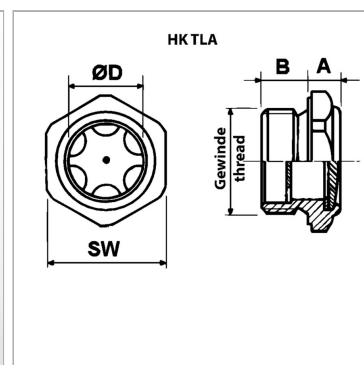

Характеристики

Исполнение	только для минерального масла
Температура макс.	100 °C
Материал	алюминий

Информация о продукте

Резьба	G 1/4"
SW	17 mm
B	8 mm

B	8 mm
Ø D	10 mm
A	7 mm

SW = размер под ключ