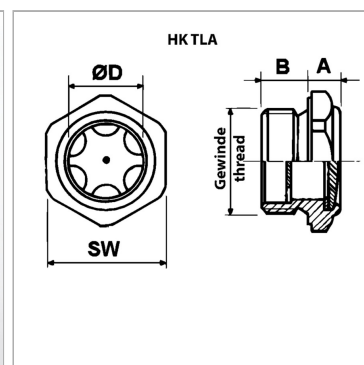

Характеристики

Исполнение	только для минерального масла
Температура макс.	100 °C
Материал	алюминий

Информация о продукте

Резьба	M 33 x 2
SW	40 mm
B	16 mm

B	16 mm
A	10 mm
Ø D	27 mm

SW = размер под ключ