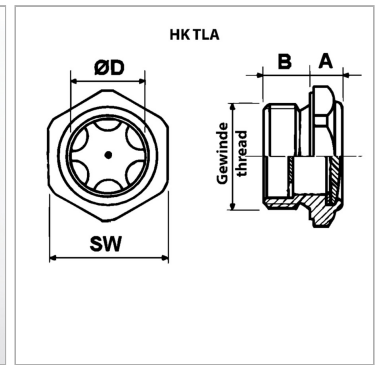

### Информация о продукте

**Резьба** M 33 x 1,5

**SW** 40 mm

**B** 16 mm

**B** 16 mm

**A** 10 mm

**Ø D** 27 mm

SW = размер под ключ