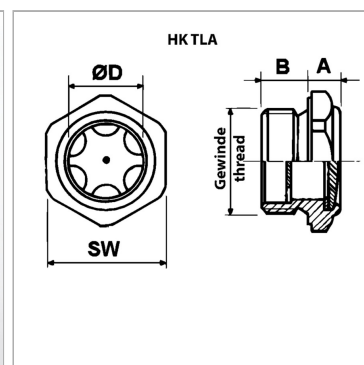

Характеристики

Исполнение	только для минерального масла
Температура макс.	100 °C
Материал	алюминий

Информация о продукте

Резьба	M 30 x 2
SW	36 mm
B	12 mm

B	12 mm
A	9 mm
Ø D	21 mm

SW = размер под ключ