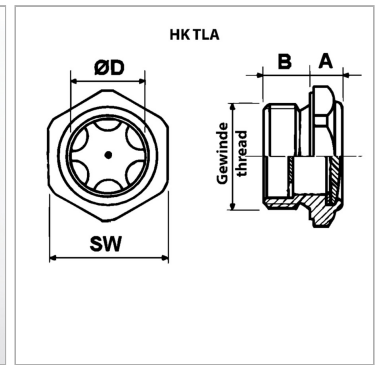

Характеристики

Исполнение только для минерального масла

Температура макс. 100 °C

Материал алюминий

Информация о продукте

Резьба M 30 x 1,5

SW 36 mm

B 12 mm

B 12 mm

A 9 mm

Ø D 21 mm

SW = размер под ключ