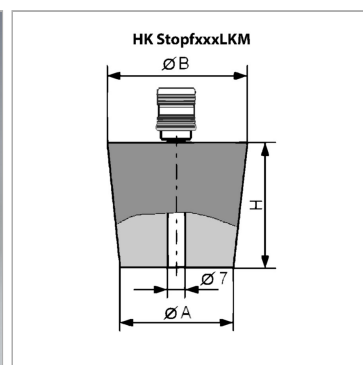

HK STOPF 47 55 LKM

Резиновая пробка с патрубком для подвода воздуха

Обновлено: 04.24.24

Характеристики

Исполнение	с муфтой для подключения к вакуумному насосу
-------------------	--

Информация о продукте

Ø A	47 mm
Ø B	55 mm

Ø B	55 mm
H	40 mm