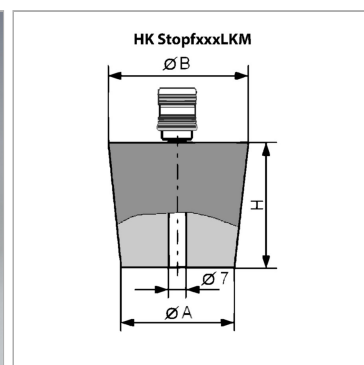

HK STOPF 18 24 LKM

Резиновая пробка с патрубком для подвода воздуха

Обновлено: 04.24.24

Характеристики

Исполнение	с муфтой для подключения к вакуумному насосу
-------------------	--

Информация о продукте

$\varnothing A$	18 mm
$\varnothing B$	24 mm

$\varnothing B$	24 mm
H	30 mm