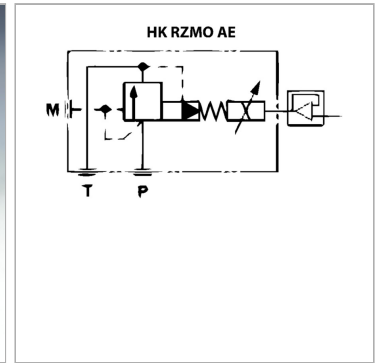

Характеристики

Исполнение	Пропорциональный клапан для монтажа на соединительной пластине непрямого действия
Объемный поток	макс. 40 л/мин
Рабочее давление	макс. 315 бар
Соединение	ISO/Cetop 03 size 6

Информация о продукте

действует в канале	P	Диапазон регулировки давления макс.	315 bar
Domeniu de reglare presiune min.	6 bar	Объемный поток min.	2.5 l/min
Диапазон регулировки давления макс.	315 bar	Объемный поток макс.	40 l/min

Описание

со встроенной электроникой время срабатывания < 60 мс гистерезис < 1,5% Управляющий сигнал 0-10 В DC

Комплект поставки

со встроенной электроникой без штекера