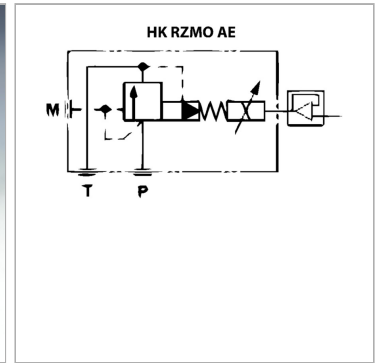

Характеристики

Исполнение	Пропорциональный клапан для монтажа на соединительной пластине непрямого действия
Объемный поток	макс. 40 л/мин
Рабочее давление	макс. 315 бар
Соединение	ISO/Cetop 03 size 6

Информация о продукте

действует в канале	P
Domeniu de reglare presiune min.	6 bar
Диапазон регулировки давления макс.	210 bar

Диапазон регулировки давления макс.	210 bar
Объемный поток min.	2.5 l/min
Объемный поток макс.	40 l/min

Описание

со встроенной электроникой время срабатывания < 60 мс гистерезис < 1,5% Управляющий сигнал 0-10 В DC

Комплект поставки

со встроенной электроникой без штекера