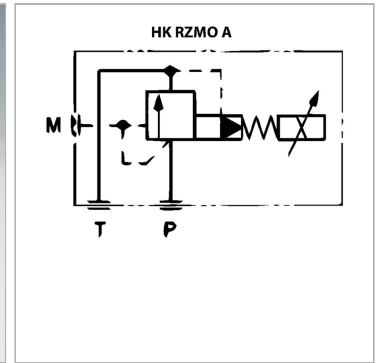

Пропорциональный клапан ограничения давления NG 6

Обновлено: 05.01.24

Характеристики

Исполнение	Пропорциональный клапан для монтажа на соединительной пластине непрямого действия
Рабочее давление	макс. 315 бар
Объемный поток	макс. 40 л/мин
Соединение	ISO/Cetop 03 size 6

Информация о продукте

действует в канале	P	Диапазон регулировки давления макс.	315 bar
Domeniu de reglare presiune min.	6 bar	Объемный поток min.	2.5 l/min
Диапазон регулировки давления макс.	315 bar	Объемный поток макс.	40 l/min

Описание

без встроенного датчика давления (для управления требуется электронная карта типа HK EBM AS) полностью герметизированные электромагнитные катушки время срабатывания < 60 мс гистерезис < 1,5%

Комплект поставки