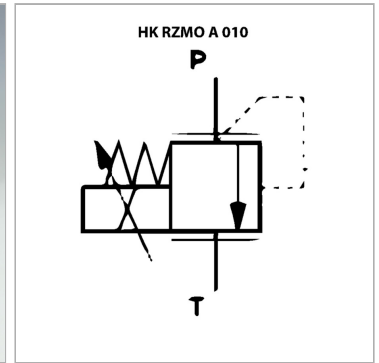

Пропорциональный клапан ограничения давления NG 6

Обновлено: 05.01.24

Характеристики

Исполнение	Пропорциональный клапан для монтажа на соединительной пластине с непосредственным управлением
Рабочее давление	макс. 315 бар
Объемный поток	макс. 4 л/мин
Соединение	ISO/Cetop 03 NG6 (только P + T)

Информация о продукте

действует в канале	P	Диапазон регулировки давления макс.	210 bar
Domeniu de reglare presiune min.	4 bar	Объемный поток макс.	4 l/min

Описание

без встроенного датчика давления (для управления требуется электронная карта типа НК EBM AS) полностью герметизированные электромагнитные катушки время срабатывания < 70 мс гистерезис < 1,5%