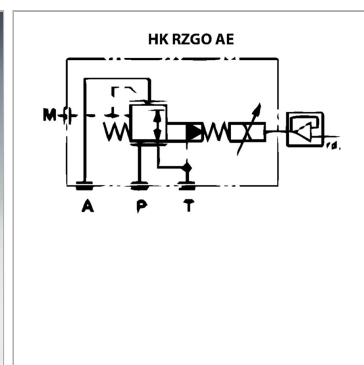

Характеристики

Исполнение	Пропорциональный клапан для монтажа на соединительной пластине непрямого действия
Рабочее давление	макс. 315 бар
Объемный поток	макс. 40 л/мин
Соединение	ISO/Cetop 03 size 6

Информация о продукте

действует в канале	A	Диапазон регулировки давления макс.	210 bar
Domeniu de reglare presiune min.	6 bar	Объемный поток min.	2.5 l/min
Диапазон регулировки давления макс.	210 bar	Объемный поток макс.	40 l/min

Описание

со встроенной электроникой время срабатывания < 50 мс гистерезис < 2% Управляющий сигнал 0-10 В DC

Комплект поставки

со встроенной электроникой без штекера