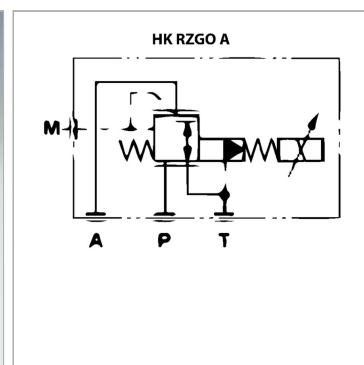

### Характеристики

<b>Исполнение</b>	Пропорциональный клапан для монтажа на соединительной пластине непрямого действия
<b>Рабочее давление</b>	макс. 315 бар
<b>Объемный поток</b>	макс. 40 л/мин
<b>Соединение</b>	ISO/Cetop 03 size 6

### Информация о продукте

<b>действует в канале</b>	A	<b>Диапазон регулировки давления макс.</b>	210 bar
<b>Domeniu de reglare presiune min.</b>	6 bar	<b>Объемный поток min.</b>	2.5 l/min
<b>Диапазон регулировки давления макс.</b>	210 bar	<b>Объемный поток макс.</b>	40 l/min

### Описание

без встроенного датчика давления (для управления требуется электронная карта типа HK EBM AS) полностью герметизированные электромагнитные катушки время срабатывания < 50 мс гистерезис < 2%