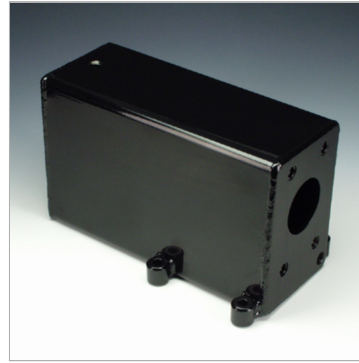

### Характеристики

**Материал** сталь черная лакированная

### Информация о продукте

<b>Объем</b>	3 л
<b>E</b>	100 mm
<b>B</b>	120 mm

<b>G</b>	247 mm
<b>A</b>	90 mm
<b>D</b>	150 mm