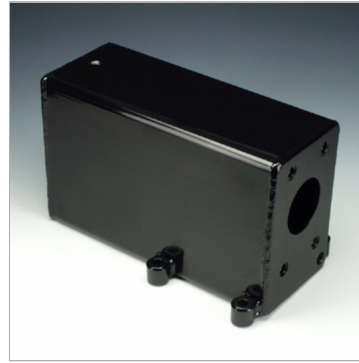

### Характеристики

**Материал** сталь черная лакированная

### Информация о продукте

**Объем** 2 l

**E** 100 mm

**B** 120 mm

**G** 180 mm

**A** 90 mm

**D** 150 mm