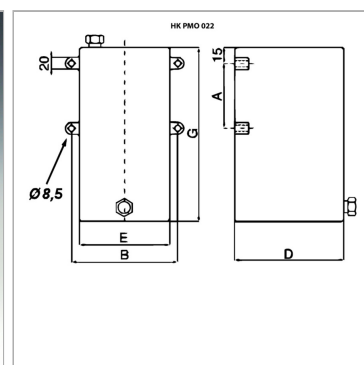

Характеристики

Материал	сталь черная лакированная
-----------------	---------------------------

Информация о продукте

Объем	1 l
E	100 mm
B	120 mm

G	120 mm
A	90 mm
D	150 mm

Комплект поставки

вкл. всасывающий шланг