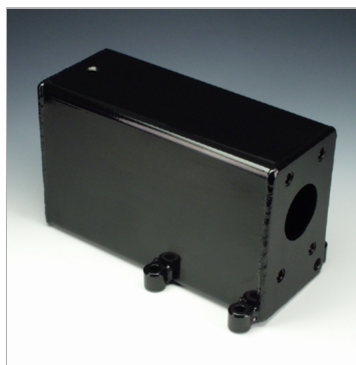

Характеристики

Материал	сталь черная лакированная
-----------------	---------------------------

Информация о продукте

Объем	1 l
E	100 mm
B	120 mm

G	120 mm
A	90 mm
D	150 mm

Комплект поставки

вкл. всасывающий шланг