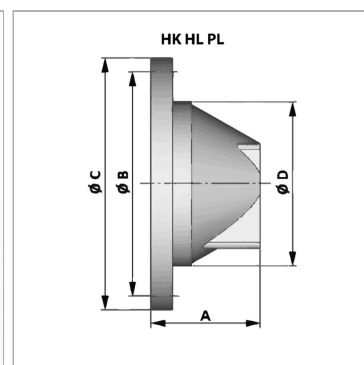

### Характеристики

|                   |                                    |
|-------------------|------------------------------------|
| <b>Исполнение</b> | комбинируется с муфтой HK SPIDEX Z |
| <b>Материал</b>   | алюминий                           |
| <b>Применение</b> | For gear pumps size 2 and size 3   |

### Информация о продукте

|            |        |
|------------|--------|
| <b>A</b>   | 172 mm |
| <b>Ø D</b> | 260 mm |
| <b>Ø B</b> | 300 mm |
| <b>Ø C</b> | 350 mm |

|                                 |               |
|---------------------------------|---------------|
| <b>Ø C</b>                      | 350 mm        |
| <b>Насос</b>                    | BG3 / вал 1:8 |
| <b>Фланец соединения насоса</b> | 128 x 98      |
| <b>Двигатель</b>                | BG160/180     |