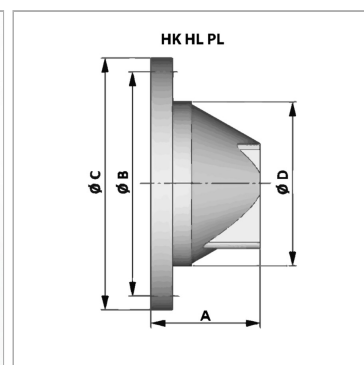

### Характеристики

|                   |                                    |
|-------------------|------------------------------------|
| <b>Исполнение</b> | комбинируется с муфтой HK SPIDEX Z |
| <b>Материал</b>   | алюминий                           |
| <b>Применение</b> | For gear pumps size 2 and size 3   |

### Информация о продукте

|            |        |
|------------|--------|
| <b>Ø D</b> | 234 mm |
| <b>A</b>   | 132 mm |
| <b>Ø B</b> | 265 mm |
| <b>Ø C</b> | 300 mm |

|                                 |               |
|---------------------------------|---------------|
| <b>Ø C</b>                      | 300 mm        |
| <b>Насос</b>                    | BG2 / вал 1:8 |
| <b>Фланец соединения насоса</b> | 96,2 x 71,5   |
| <b>Двигатель</b>                | BG132         |