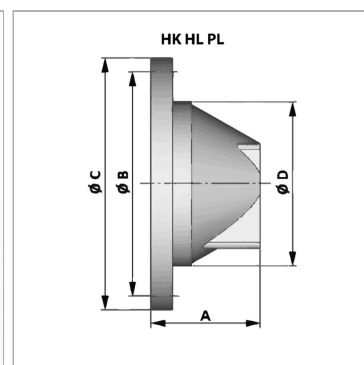

### Характеристики

<b>Исполнение</b>	комбинируется с муфтой HK SPIDEX Z
<b>Материал</b>	алюминий
<b>Применение</b>	For gear pumps size 2 and size 3

### Информация о продукте

<b>Ø D</b>	234 mm
<b>A</b>	137 mm
<b>Ø B</b>	265 mm
<b>Ø C</b>	300 mm

<b>Ø C</b>	300 mm
<b>Насос</b>	BG3 / вал 1:8
<b>Фланец соединения насоса</b>	128 x 98
<b>Двигатель</b>	BG132