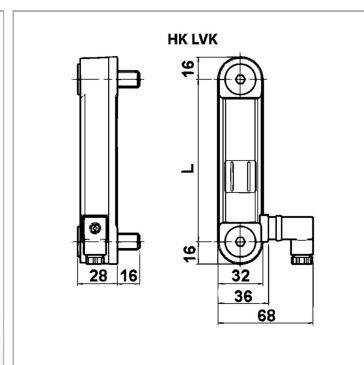

## Индикатор уровня заполнения оптический / электрич. с реле температуры

### Характеристики

<b>Момент затяжки макс.</b>	10 Nm
<b>Рабочее напряжение</b>	макс. 230 В перем. тока
<b>Температура макс.</b>	80 °C
<b>Рабочее давление</b>	макс. 1 бар
<b>Материал</b>	Уплотнение: БНК
<b>Рабочие среды</b>	Минеральное масло

### Информация о продукте

<b>Функция переключения</b>	размыкающий контакт
<b>Точка переключения</b>	60 °C

<b>L</b>	127 mm
<b>Крепежная резьба</b>	2 x M 12